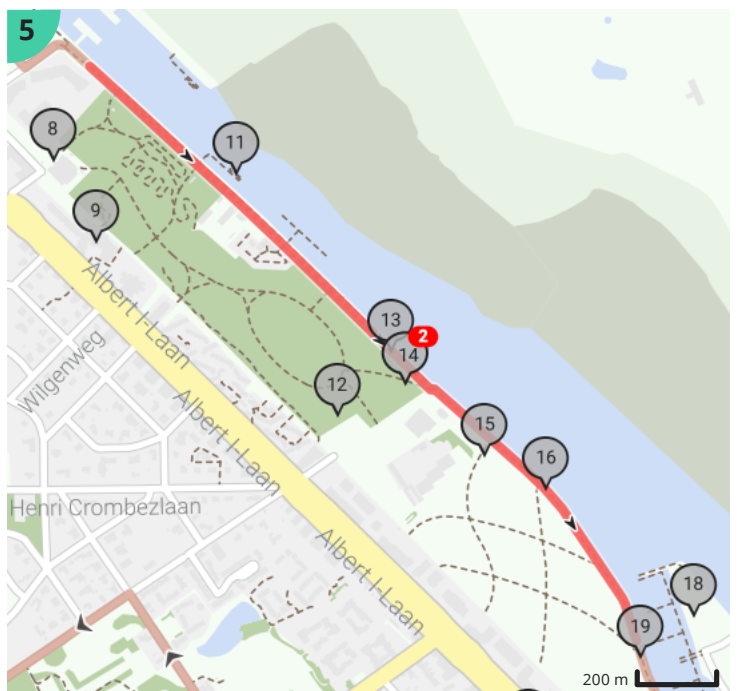

De vier kerken in Nieuwpoort

Door Heyde Etienne

Bekijk op mobiel

- Lengte: 16.7 km
- Stijging: 39 m
- Moeilijkheidsgraad: 1/10
- Marktplein 4, 8620 Nieuwpoort, België
- Onze Lieve Vrouwstraat 11;13, 8620 Nieuwpoort, België

Legende

- Route
- Bezienswaardigheid
- Steilheid van beklimming
- Steilheid van afdaling