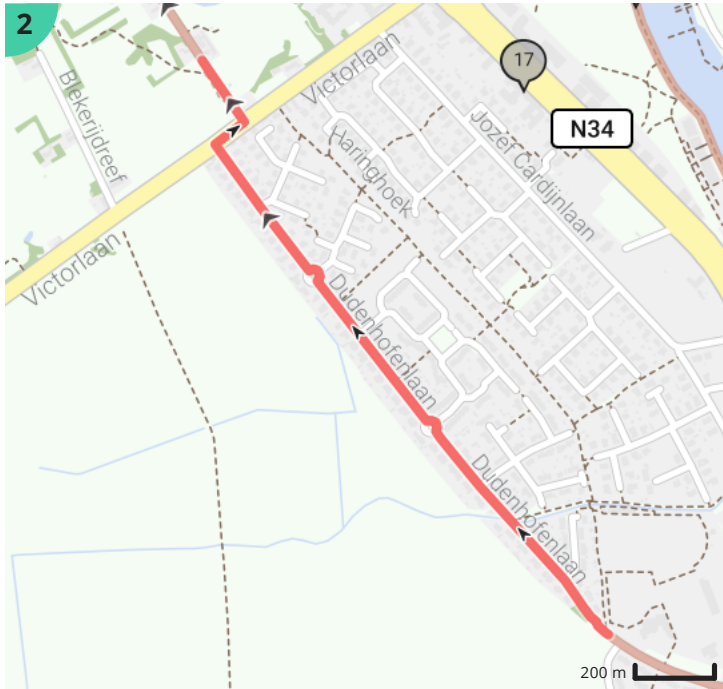

De vier kerken in Nieuwpoort

Door Heyde Etienne

Bekijk op mobiel

- Lengte: 16.7 km
- Stijging: 39 m
- Moeilijkheidsgraad: 1/10
- Marktplein 4, 8620 Nieuwpoort, België
- Onze Lieve Vrouwstraat 11;13, 8620 Nieuwpoort, België

Legende

- Route
- Bezienswaardigheid
- Steilheid van beklimming
- Steilheid van afdaling