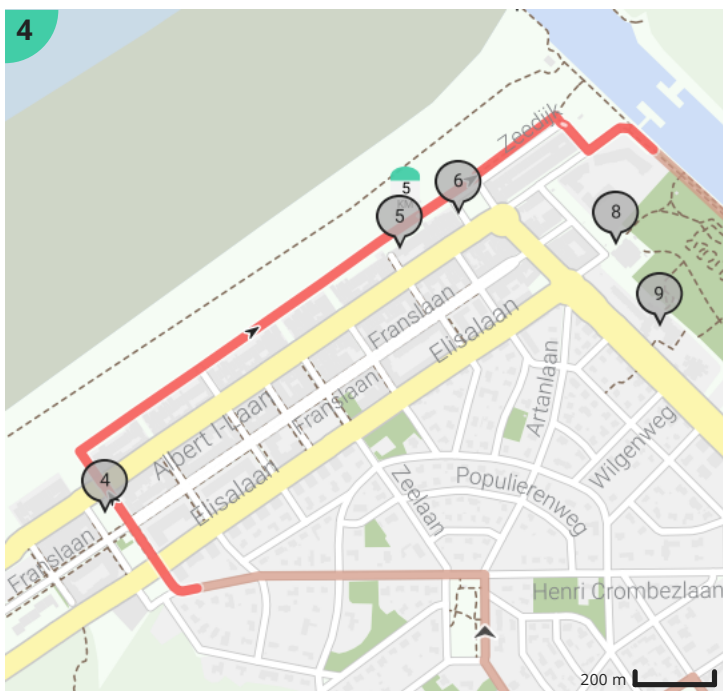

De vier kerken in Nieuwpoort

Door Heyde Etienne

Bekijk op mobiel

- Lengte: 16.7 km
- Stijging: 39 m
- Moeilijkheidsgraad: 1/10
- Marktplein 4, 8620 Nieuwpoort, België
- Onze Lieve Vrouwstraat 11;13, 8620 Nieuwpoort, België

Legende

- Route
- Bezienswaardigheid
- Steilheid van beklimming
- Steilheid van afdaling