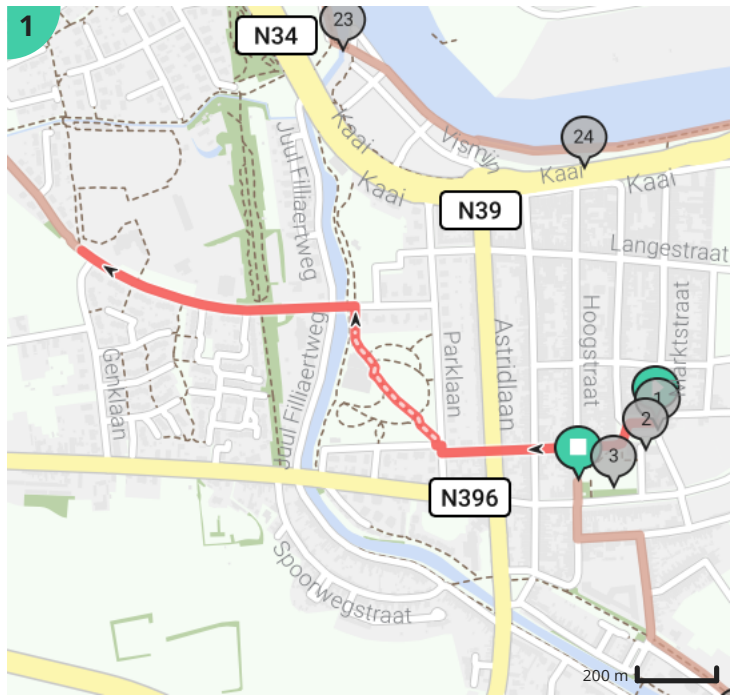

De vier kerken in Nieuwpoort

Door Heyde Etienne

Bekijk op mobiel

- Lengte: 16.7 km
- Stijging: 39 m
- Moeilijkheidsgraad: 1/10
- Marktplein 4, 8620 Nieuwpoort, België
- Onze Lieve Vrouwstraat 11;13, 8620 Nieuwpoort, België

Legende

- Route
- Bezienswaardigheid
- Steilheid van beklimming
- Steilheid van afdaling